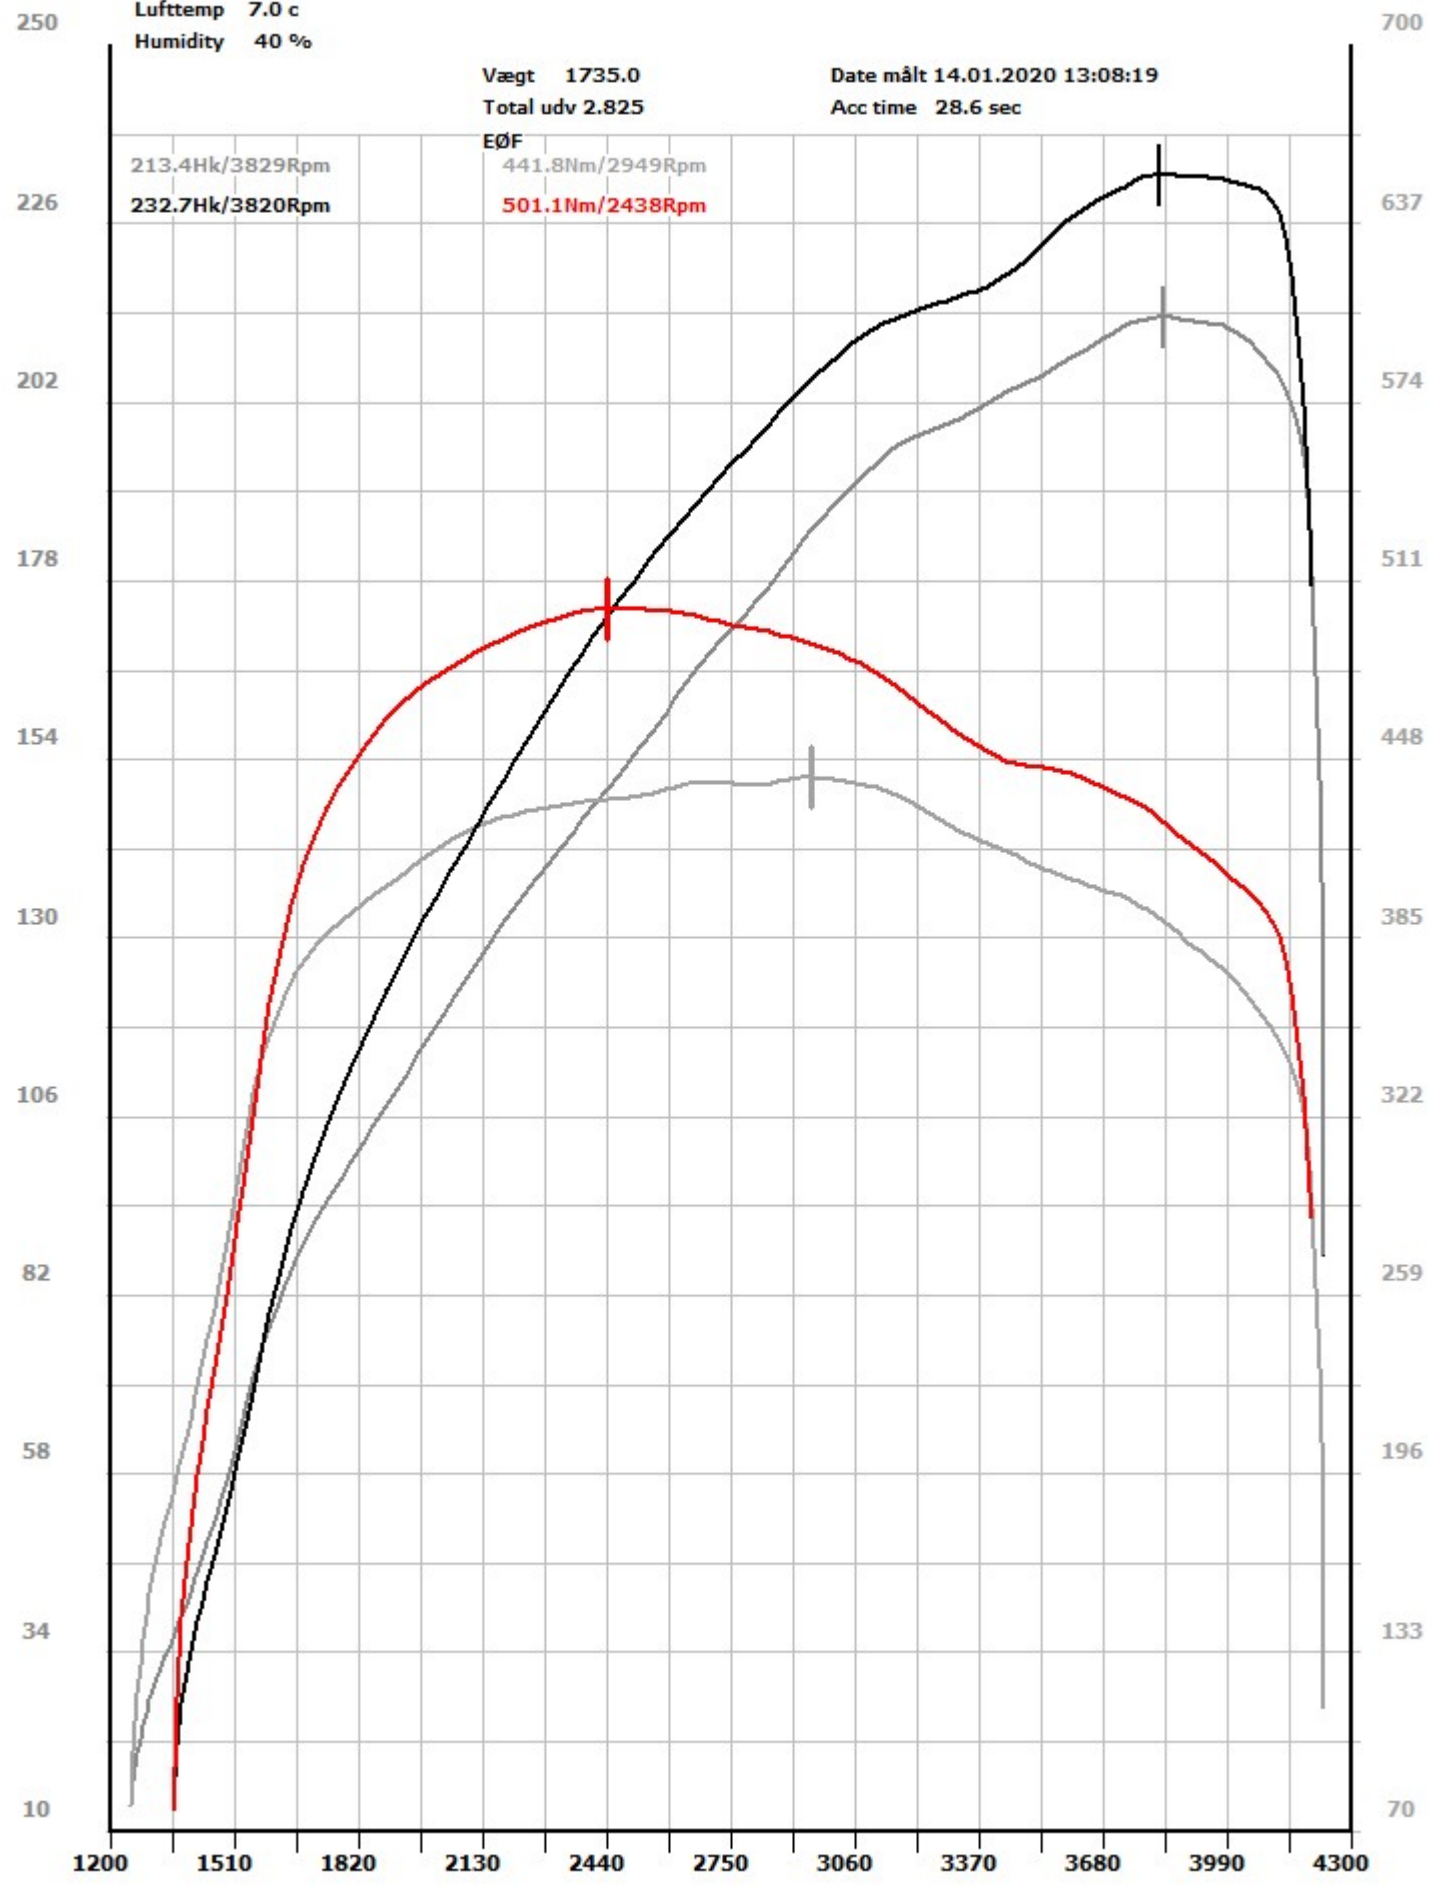

Lufttryk 1015 mb  
Lufttemp 7.0 c  
Humidity 40 %

Vægt 1735.0  
Total udv 2.825  
Date målt 14.01.2020 13:08:19  
Acc time 28.6 sec

213.4Hk/3829Rpm  
232.7Hk/3820Rpm

EØF  
441.8Nm/2949Rpm  
501.1Nm/2438Rpm

1200 1510 1820 2130 2440 2750 3060 3370 3680 3990 4300