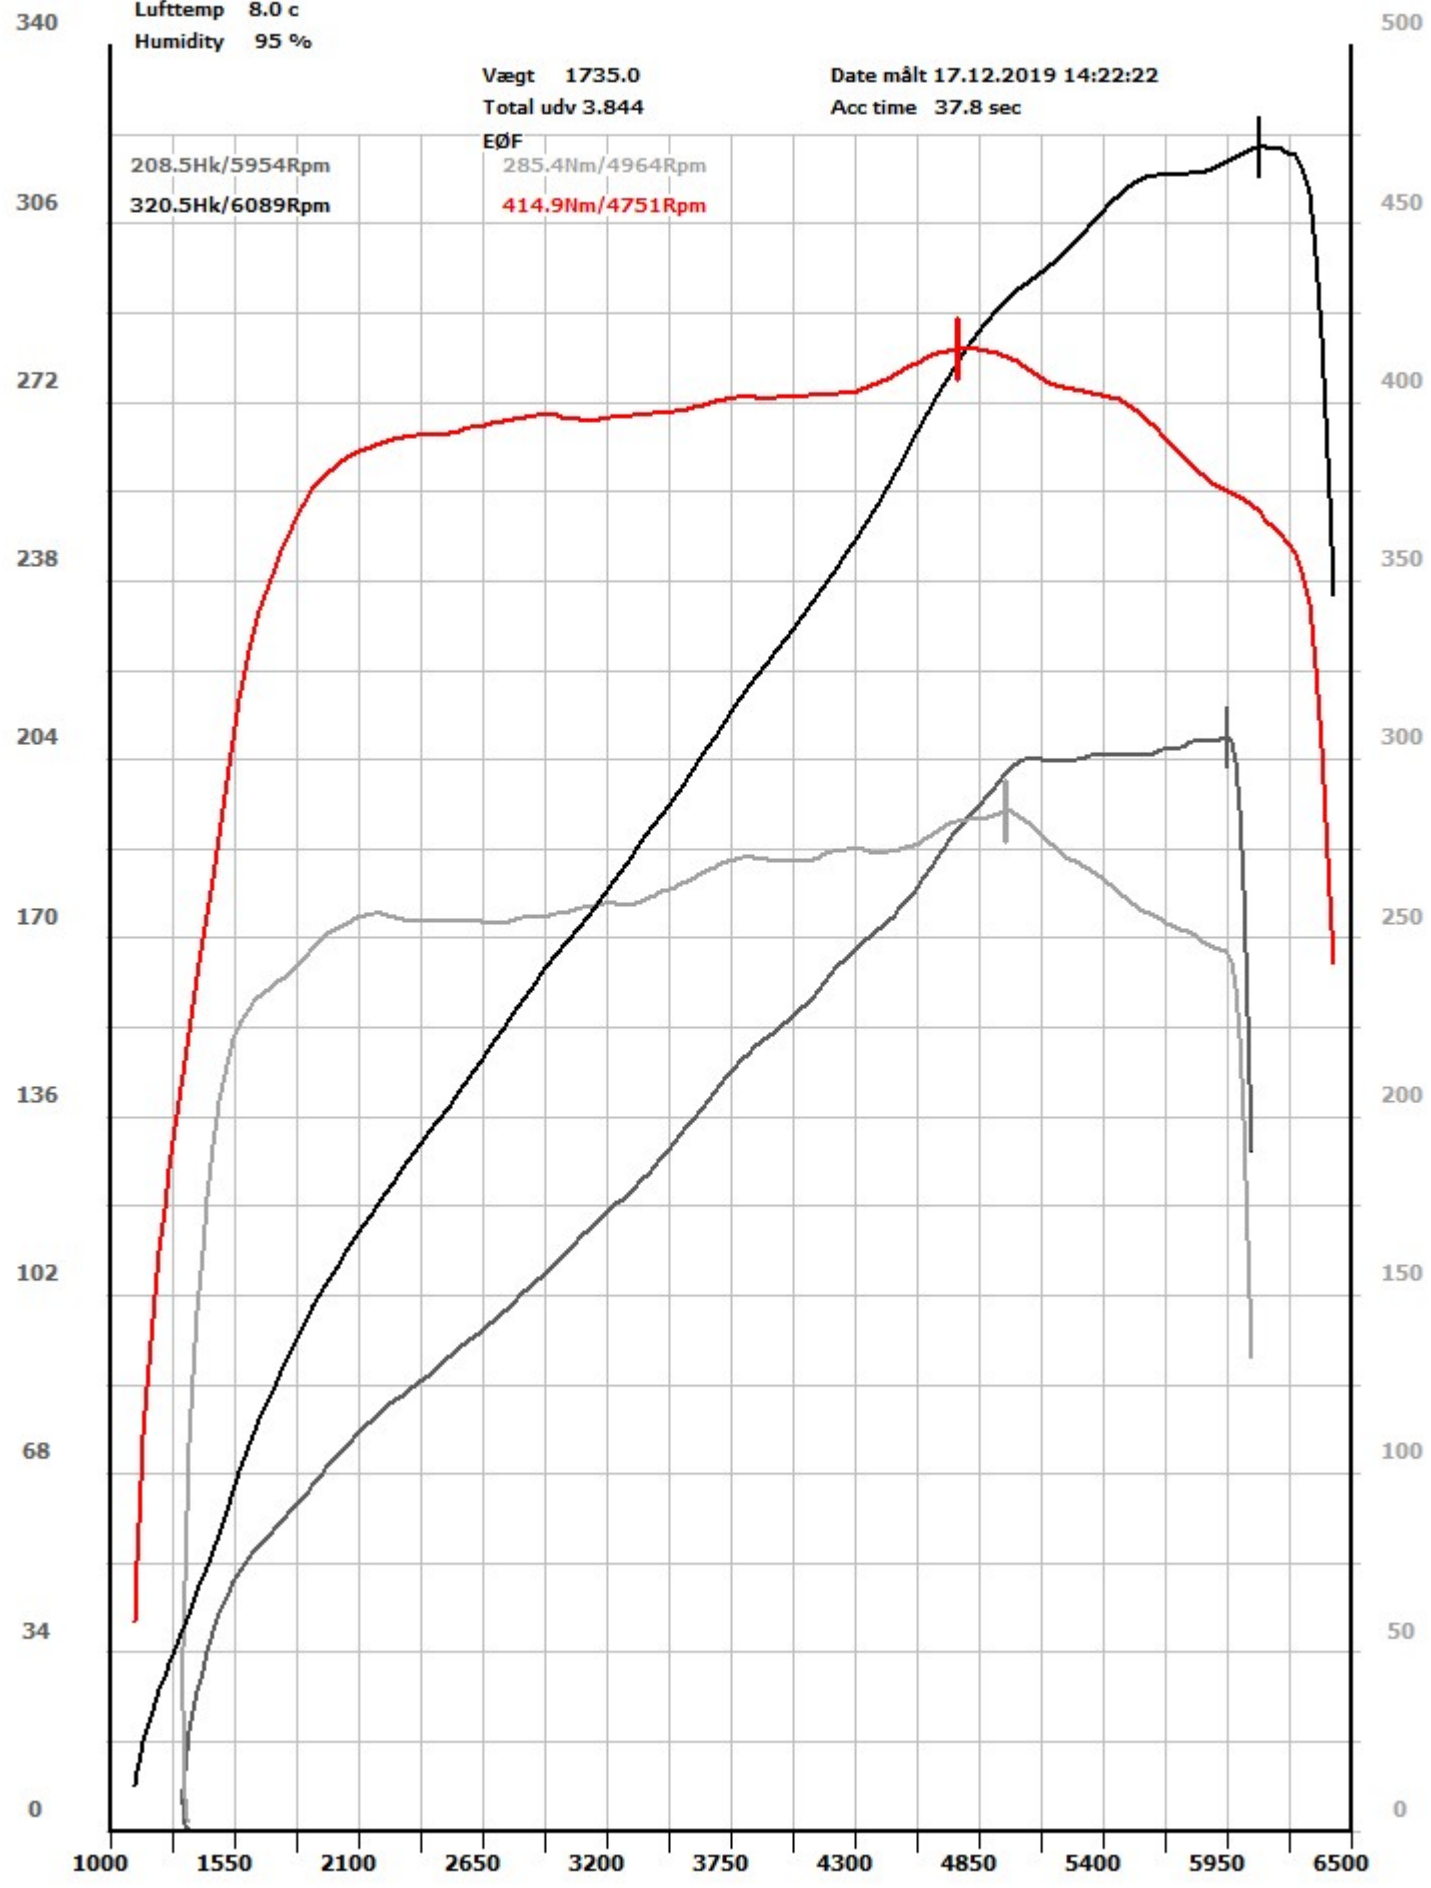

Lufttryk 1000 mb
Lufttemp 8.0 c
Humidity 95 %

Vægt 1735.0
Total udv 3.844
Date målt 17.12.2019 14:22:22
Acc time 37.8 sec

208.5Hk/5954Rpm
320.5Hk/6089Rpm
EØF
285.4Nm/4964Rpm
414.9Nm/4751Rpm

Lufttryk 1000 mb
Lufttemp 8.0 c
Humidity 95 %

Vægt 1735.0
Total udv 3.844
Date målt 17.12.2019 14:22:22
Acc time 37.8 sec

208.5Hk/5954Rpm
320.5Hk/6089Rpm
EØF
285.4Nm/4964Rpm
414.9Nm/4751Rpm