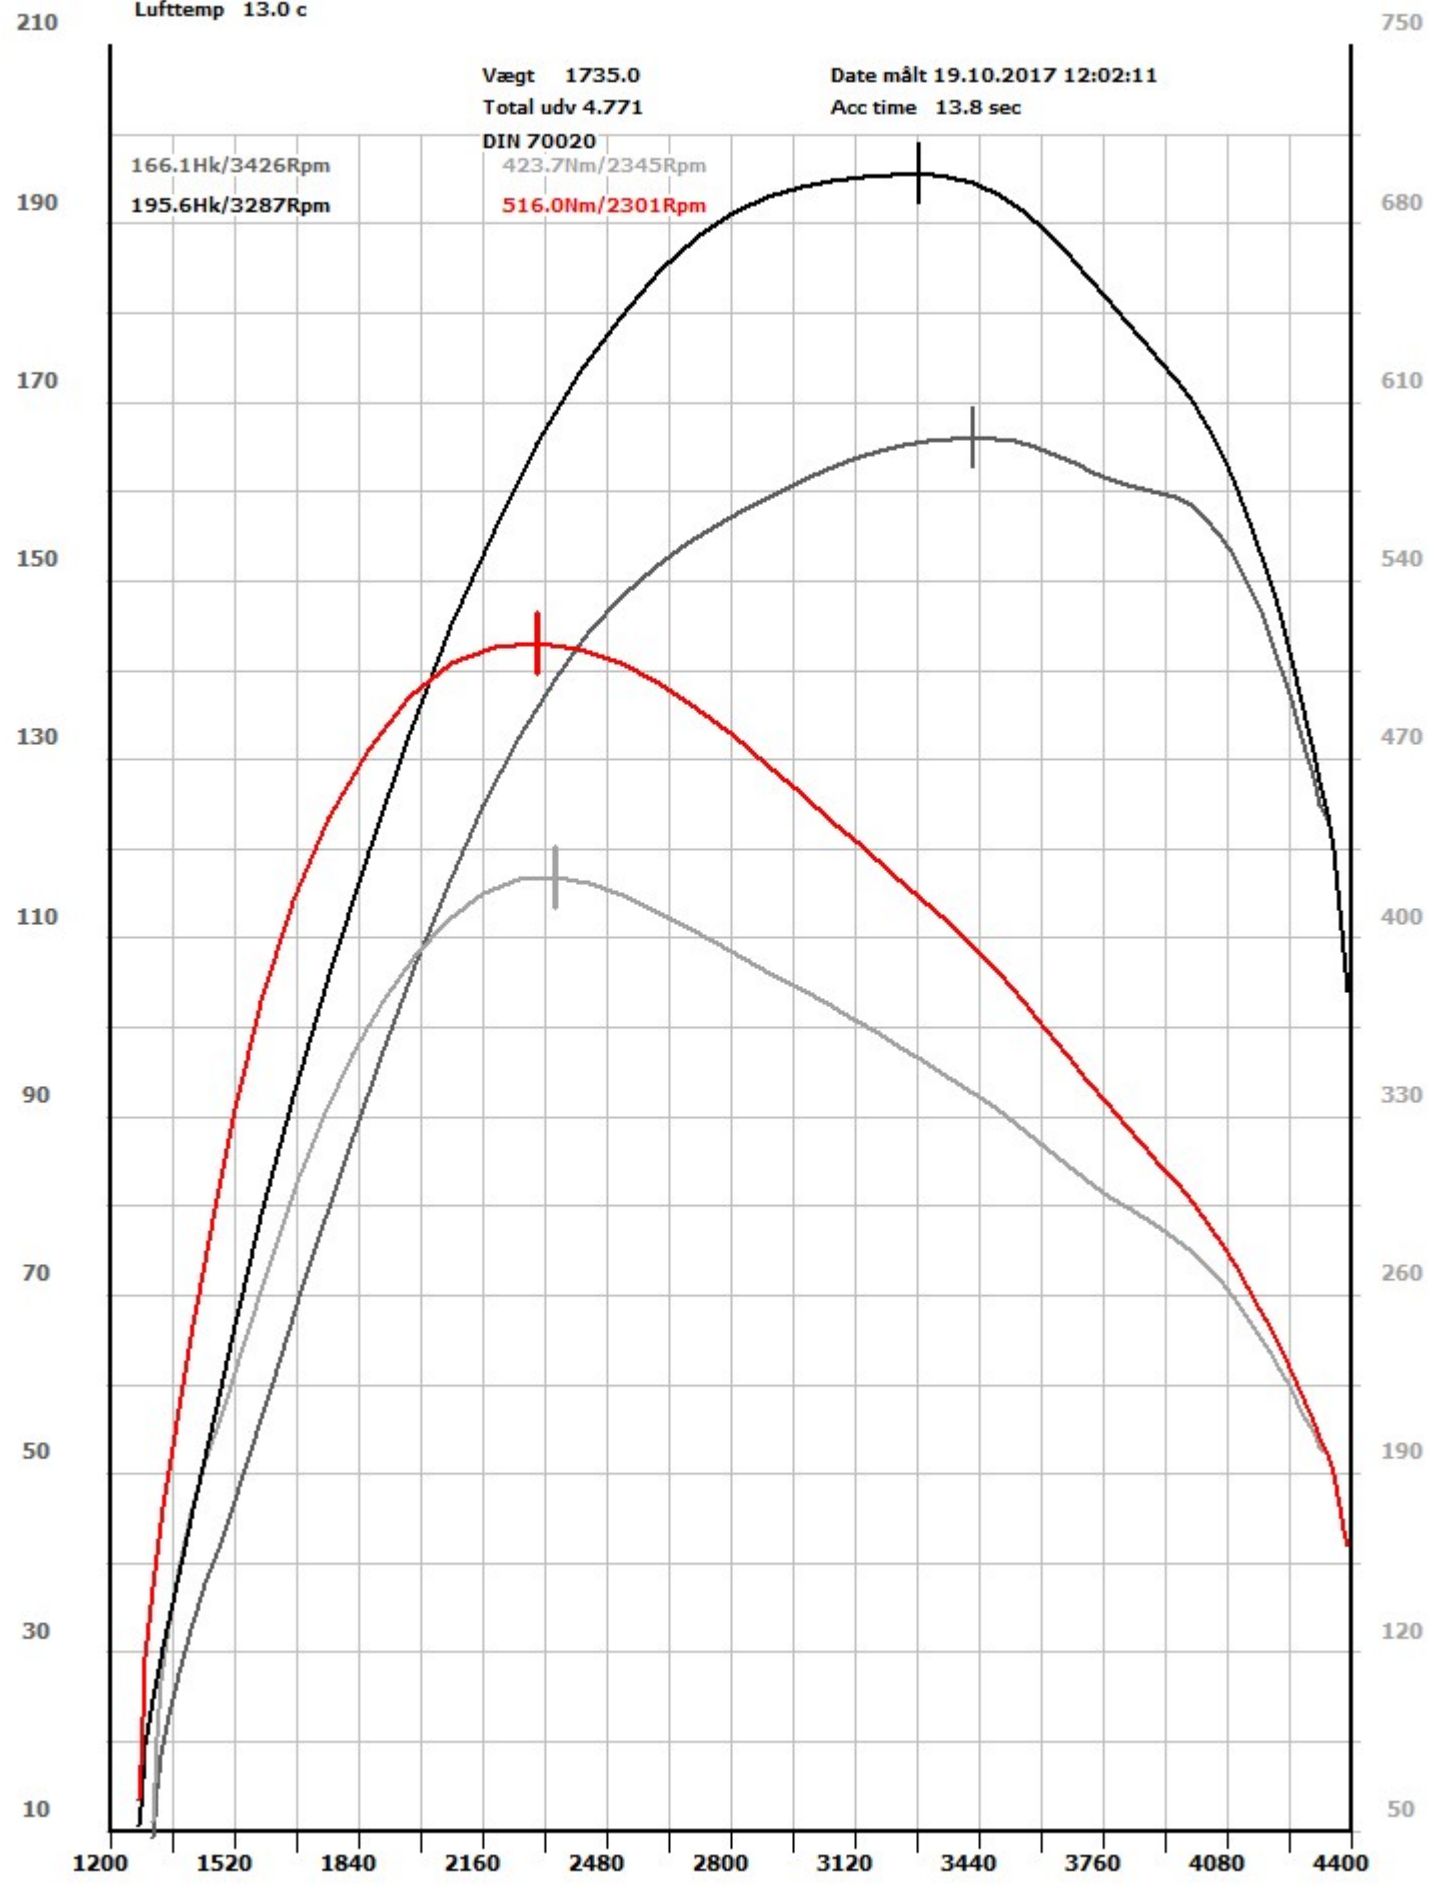

Lufttryk 1010 mb
Lufttemp 13.0 c

Lufttryk 1010 mb
Lufttemp 13.0 c